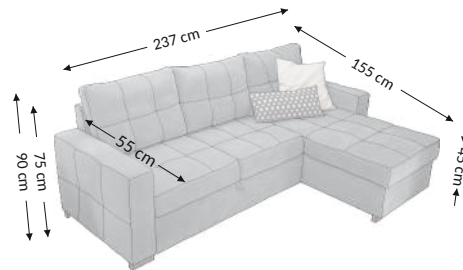

Adone 2F.URC.BK

Modell

Funktion

Außenmaßen

Breite: 237 cm
Höhe: 90 cm
Tiefe: 155 cm

Konstruktionsmaßen

Gestellhöhe: 75 cm
Sitzhöhe: 45 cm
Sitztiefe: 55 cm
Gesamttiefe inkl. funktion: 155 cm
Liegehöhe: 45 cm
Liegefläche netto: 126x199 cm
Liegefläche brutto: 126x199 cm

Modellmerkmale	Sitz	Rücken
Federkern		
PU Schaumstoff	×	
Wellenfedern	×	
Federleisten		
Polstergurte		×
Ziertelle		

Funktion	
Konfiguration	universal
Armteilverstellung	
Kopfteilverstellung	
Sitztiefenverst	
Relax/Liegefkt	
Kopfstützen	
Schlaffunktion	×
Bettkasten	×

Füße	Dekoratv	Technisch
Art	kunststoff	kunststoff
Farbe	schwarz	schwarz
Höhe (mm)	50	50
Stückzahl	6	2

Farbvarianten	Stoff
Uran 02 schlamm	95% Polyester, 5% Nylon
Uran 03 dark grey	95% Polyester, 5% Nylon
Uran 04 anthrazit	95% Polyester, 5% Nylon
Uran 09 stone	95% Polyester, 5% Nylon
Uran 21 green	95% Polyester, 5% Nylon
Artemis 05 stone	100% Polyester
Artemis 11 night sky	100% Polyester
Artemis 14 anthrazit	100% Polyester
Artemis 18 silver	100% Polyester
Azar 13 grey	100% Polyester
Azar 19 anthrazit	100% Polyester
Azar 47 espresso	100% Polyester

Collimaße (cm)					
Nr.	Länge	Breite	Höhe	Gewicht (kg)	Volumen (m ³)
1.	85	70	154	52,0	0,92
2.	86	89	136	52,3	1,04
3.					
Ges. Volumen (m ³)					1,96