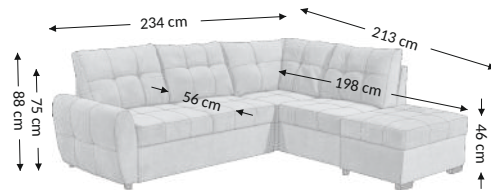

## Außenmaßen

Breite: 237 cm  
Höhe: 90 cm  
Tiefe: 135 cm

## Konstruktionsmaßen

Gestellhöhe: 75 cm  
Sitzhöhe: 45 cm  
Sitztiefe: OTM-126 cm, 2F-57 cm  
Gesamttiefe inkl. funktion: 151 cm  
Liegehöhe: 45 cm  
Liegefläche netto: 123x199 cm  
Liegefläche brutto: 123x199 cm

Modellmerkmale	Sitz	Rücken
Federkern		
PU Schaumstoff	×	
Wellenfedern	×	
Federleisten		
Polstergurte		×
Ziertelle		

Füße	Dekoratив	Technisch
Art	kunststoff	kunststoff
Farbe	schwarz	schwarz
Höhe (mm)	50	50
Stückzahl	4	2

Kissen	Beschreibung	Stückzahl
Rückenkissen	67x50 cm	5
Zierkissen		
Zierkissen		
Rollen		

Funktion	
Konfiguration	universal
Armteilverstellung	
Kopfteilverstellung	
Sitztiefenverst	
Relax/Liegefkt	
Kopfstützen	
Schlaffunktion	×
Bettkasten	×