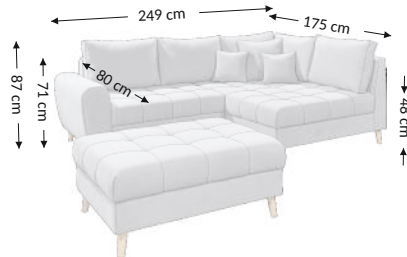

Alice

1,5 S.REC & HOCKER

Modell

Ausgewählte konfigurationen

Außenmaßen

Breite: 249 cm
Höhe: 87 cm
Tiefe: 175 cm

Konstruktionsmaßen

Gestellhöhe: 71 cm
Sitzhöhe: 48 cm
Sitztiefe: 80 cm
Gesamttiefe inkl. funktion:
Liegehöhe: 48 cm
Liegefläche netto:
Liegefläche brutto:

Modellmerkmale	Sitz	Rücken
Federkern		
PU Schaumstoff	×	
Wellenfedern	×	
Federleisten		
Polstergurte		
Ziertelle		

Füße	Dekoratv	Technisch
Art	holz	
Farbe		
Höhe (mm)	130	
Stückzahl	12	

Kissen	Beschreibung	Stückzahl
Rückenkissen	70x50 cm	5
Zierkissen	35x35 cm	2
Zierkissen	45x45 cm	1
Rollen		

Collimaße (cm)					
Nr.	Länge	Breite	Höhe	Gewicht (kg)	Volumen (m³)
1.	125	68	176	63,0	1,50
2.	75	98	138	56,3	1,01
3.					
Ges. Volumen (m³)					2,51

Alice HOCKER

Modell

Ausgewählte konfigurationen

Außenmaßen

Breite: 106 cm
Höhe: 48 cm
Tiefe: 80 cm

Konstruktionsmaßen

Gestellhöhe:
Sitzhöhe: 48 cm
Sitztiefe: 80 cm
Gesamttiefe inkl. funktion:
Liegehöhe:
Liegefläche netto:
Liegefläche brutto:

Modellmerkmale	Sitz	Rücken
Federkern		
PU Schaumstoff	×	
Wellenfedern	×	
Federleisten		
Polstergurte		
Ziertelle		