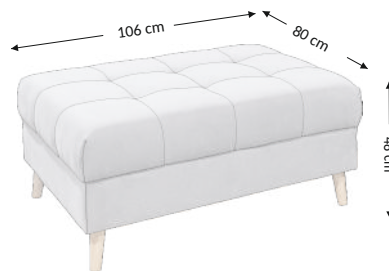

Collimaße (cm)					
Nr.	Länge	Breite	Höhe	Gewicht (kg)	Volumen (m³)
1.	125	68	176	63,0	1,50
2.	75	98	138	56,3	1,01
3.					
Ges. Volumen (m³)					2,51

Alice HOCKER

Modell

Ausgewählte konfigurationen

Außenmaßen

Breite: 106 cm
Höhe: 48 cm
Tiefe: 80 cm

Konstruktionsmaßen

Gestellhöhe:
Sitzhöhe: 48 cm
Sitztiefe: 80 cm
Gesamttiefe inkl. funktion:
Liegehöhe:
Liegefläche netto:
Liegefläche brutto:

Modellmerkmale	Sitz	Rücken
Federkern		
PU Schaumstoff	×	
Wellenfedern	×	
Federleisten		
Polstergurte		
Ziertelle		