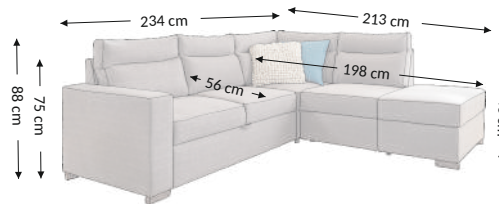

## Außenmaße

Breite: 234 cm  
Höhe: 88 cm  
Tiefe: 213 cm

## Konstruktionsmaße

Gestellhöhe: 75 cm  
Sitzhöhe: 46 cm  
Sitztiefe: OTM-198 cm, 2F-56 cm  
Gesamttiefe inkl. funktion: 213 cm  
Liegehöhe: 46 cm  
Liegefläche netto: 130x196 cm  
Liegefläche brutto: 130x196 cm

Modellmerkmale	Sitz	Rücken
Federkern		
PU Schaumstoff	×	
Wellenfedern	×	
Federleisten		
Polstergurte		×
Ziertelle		

Funktion	
Konfiguration	universal
Armteilverstellung	
Kopfteilverstellung	
Sitztiefenverst.	
Relax/Liegefkt	
Kopfstützen	
Schlafffunktion	×
Bettkasten	×