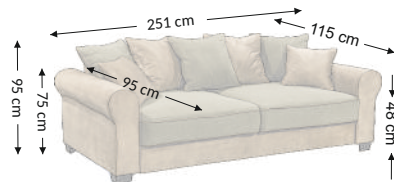

Aurelia 3DL Lux

Modell

Funktion

Außenmaßen

Breite: 251 cm
Höhe: 95 cm
Tiefe: 115 cm

Konstruktionsmaßen

Gestellhöhe: 75 cm
Sitzhöhe: 48 cm
Sitztiefe: 95 cm
Gesamttiefe inkl. funktion: 165 cm
Liegehöhe: 48 cm
Liegefläche netto: 198x165 cm
Liegenfläche brutto: 198x165 cm

Modellmerkmale	Sitz	Rücken
Federkern	×	×
PU Schaumstoff	×	×
Wellenfedern	×	×
Federleisten		
Polstergurte		
Ziertelle		

Funktion	
Armteilverstellung	
Kopfteilverstellung	
Sitztiefenverst	
Relax/Liegefkt	
Kopfstützen	
Schlaffunktion	×
Bettkasten	×

Kissen	Beschreibung	Stückzahl
Rückenkissen	55x55 cm	5
Zierkissen		
Zierkissen	45x45 cm	2
Rollen		

Füße	Dekorat	Technisch
Art	kunststoff	kunststoff
Farbe	schwarz	schwarz
Höhe (mm)	70	70
Stückzahl	4	6

Farbvarianten	Stoff
Salvador 01 cream/Brego 31 cream	100% Polyester
Salvador 04 espresso/Brego 40 espresso	100% Polyester
Salvador 05 aubergine/Brego 93 aubergine	100% Polyester
Salvador 09 okra/Brego 68 safran	100% Polyester
Salvador 10 olive/Brego 77 olive	100% Polyester
Salvador 14 grey/Brego 09 grey	100% Polyester
Salvador 15 anthrazit/Brego 07 silver	100% Polyester