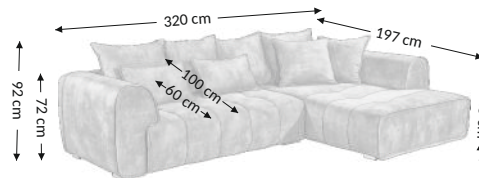

Modell

Ausgewählte konfigurationen

Außenmaßen

Breite: 320 cm
Höhe: 92 cm
Tiefe: 197 cm

Konstruktionsmaßen

Gestellhöhe: 72 cm
Sitzhöhe: 45 cm
Sitztiefe: 60 cm (100 cm)
Gesamttiefe inkl. funktion:
Liegehöhe: 45 cm
Liegefläche netto:
Liegefläche brutto:

Modellmerkmale	Sitz	Rücken
Federkern		
PU Schaumstoff	×	×
Wellenfedern	×	
Federleisten		
Polstergurte		×
Ziertelle		

Füße	Dekoratív	Technisch
Art	kunststoff	kunststoff
Farbe	silbern	schwarz
Höhe (mm)	35	35
Stückzahl	4	6

Kissen	Beschreibung	Stückzahl
Rückenkissen	65x60 cm	6
Zierkissen	65x40 cm	2
Zierkissen		
Rollen		

Funktion	
Konfiguration	universal
Armteilverstellung	
Kopfteilverstellung	
Sitztiefenverst	
Relax/Liegefkt	
Kopfstützen	
Schlaffunktion	
Bettkasten	

Collimaße (cm)					
Nr.	Länge	Breite	Höhe	Gewicht (kg)	Volumen (m ³)
1.	75	193	115	74,0	1,67
2.	75	200	134	80,0	2,01
3.					
Ges. Volumen (m ³)					3,68