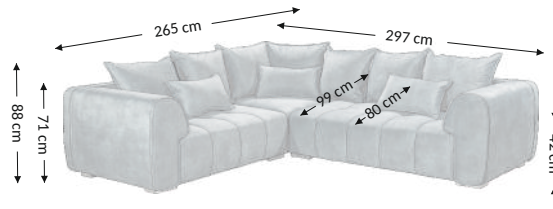

London 2S.E.1,5 S

Modell

Ausgewählte konfigurationen

Außenmaßen

Breite: 297 cm
Höhe: 88 cm
Tiefe: 265 cm

Konstruktionsmaßen

Gestellhöhe: 71 cm
Sitzhöhe: 42 cm
Sitztiefe: 80 cm (99 cm)
Gesamttiefe inkl. funktion:
Liegehöhe: 42 cm
Liegefläche netto:
Liegefläche brutto:

Modellmerkmale	Sitz	Rücken
Federkern		
PU Schaumstoff	×	×
Wellenfedern	×	
Federleisten		
Polstergurte		×
Ziertelle		

Füße	Dekoratív	Technisch
Art	kunststoff	kunststoff
Farbe	silbern	schwarz
Höhe (mm)	35	35
Stückzahl	4	12

Kissen	Beschreibung	Stückzahl
Rückenkissen	75x60 cm	4
Zierkissen	65x60 cm	3
Zierkissen	65x40 cm	3
Rollen		

Funktion	
Konfiguration	universal
Armteilverstellung	
Kopfteilverstellung	
Sitztiefenverst	
Relax/Liegefkt	
Kopfstützen	
Schlaffunktion	
Bettkasten	

Collimaße (cm)					
Nr.	Länge	Breite	Höhe	Gewicht (kg)	Volumen (m ³)
1.	76	115	192	78,0	1,68
2.	76	111	111	44,0	0,94
3.	76	115	162	66,0	1,42
Ges. Volumen (m ³)					4,04