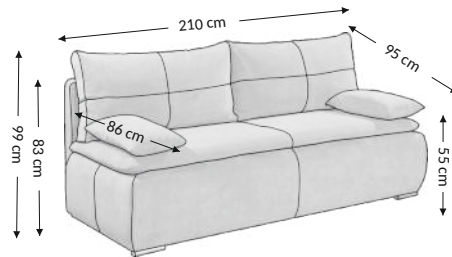

Jana 3DL Lux

Modell

Funktion

Außenmaßen

Breite: 210 cm
Höhe: 99 cm
Tiefe: 95 cm

Konstruktionsmaßen

Gestellhöhe: 83 cm
Sitzhöhe: 55 cm
Sitztiefe: 86 cm
Gesamttiefe inkl. funktion: 160 cm
Liegehöhe: 55 cm
Liegefläche netto: 160x208 cm
Liegefläche brutto: 160x208 cm

Modellmerkmale	Sitz	Rücken
Federkern		×
PU Schaumstoff	×	×
Wellenfedern	×	
Federleisten		
Polstergurte		
Ziertelle		

Funktion	
Armteilverstellung	
Kopfteilverstellung	
Sitztiefenverst	
Relax/Liegefkt	
Kopfstützen	
Schlaffunktion	×
Bettkasten	×

Kissen	Beschreibung	Stückzahl
Rückenkissen	50x100 cm	2
Zierkissen		
Zierkissen		
Rollen	60x32 cm	2

Verpackungsbeschreibung				
Anzahl auf dem Auflieger (80m ³)				65
Collianzahl pro Modeli				2
Montageanleitung	ja	×	nein	
Gebrauchsanleitung	ja	×	nein	
Aufgebautes Modell	ja		nein	×
Füße montiert	ja		nein	×
Armteile montiert	ja		nein	×

Collimaße (cm)					
Nr.	Länge	Breite	Höhe	Gewicht (kg)	Volumen (m ³)
1.	212	87	50	59,7	0,92
2.	208	81	13	25,3	0,22
3.					
Ges. Volumen (m ³)					1,14