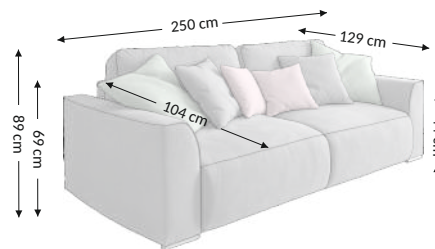

## Außenmaßen

Breite: 250 cm  
Höhe: 89 cm  
Tiefe: 129 cm

## Konstruktionsmaßen

Gestellhöhe: 69 cm  
Sitzhöhe: 44 cm  
Sitztiefe: 104 cm  
Gesamttiefe inkl. funktion: 160 cm  
Liegehöhe: 44 cm  
Liegefläche netto: 160x197 cm  
Liegefläche brutto: 160x197 cm

Modellmerkmale	Sitz	Rücken
Federkern	×	×
PU Schaumstoff	×	×
Wellenfedern	×	×
Federleisten		
Polstergurte		
Ziertelle		

Funktion	
Armteilverstellung	
Kopfteilverstellung	
Sitztiefenverst	
Relax/Liegefkt	
Kopfstützen	
Schlaffunktion	×
Bettkasten	×

Kissen	Beschreibung	Stückzahl
Rückenkissen	95x45 cm	2
Zierkissen	60x60 cm	2
Zierkissen	52x52 cm	2
Zierkissen	43x43 cm	2