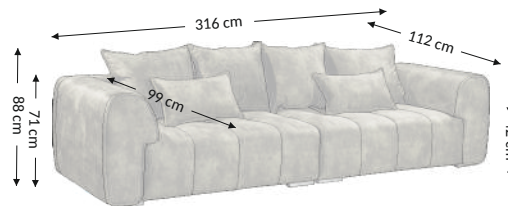

London 1,5S.1,5S

Model

Ausgewählte konfigurationen

Außenmaßen

Breite: 316 cm
Höhe: 88 cm
Tiefe: 112 cm

Konstruktionsmaßen

Gestellhöhe: 71 cm
Sitzhöhe: 42 cm
Sitztiefe: 99 cm
Gesamttiefe inkl. funktion:
Liegehöhe: 42 cm
Liegefläche netto:
Liegefläche brutto:

Modellmerkmale	Sitz	Rücken
Federkern		
PU Schaumstoff	×	
Wellenfedern	×	×
Federleisten		
Polstergurte		×
Ziertelle		

Funktion	
Armteilverstellung	
Kopfteilverstellung	
Sitztiefenverst	
Relax/Liegefkt	
Kopfstützen	
Schlaffunktion	
Bettkasten	

Kissen	Beschreibung	Stückzahl
Rückenkissen	75x60 cm	2
Zierkissen	65x60 cm	2
Zierkissen	65x40 cm	2
Rollen		

Verpackungsbeschreibung				
Anzahl auf dem Aufleger (80m ³)				28
Collianzahl pro Modeli				2
Montageanleitung	ja	×	nein	
Gebrauchsanleitung	ja	×	nein	
Aufgebautes Modell	ja		nein	×
Füße montiert	ja		nein	×
Armteile montiert	ja		nein	×

Collimaße (cm)					
Nr.	Länge	Breite	Höhe	Gewicht (kg)	Volumen (m ³)
1.	76	115	162	66,0	1,42
2.	76	115	162	66,0	1,42
3.					
Ges. Volumen (m ³)					2,84