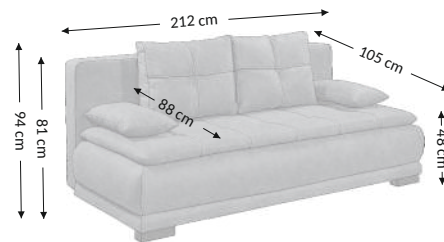

Sophie 3DL Lux

Modell

Funktion

Außenmaßen

Breite: 212 cm
Höhe: 94 cm
Tiefe: 105 cm

Konstruktionsmaßen

Gestellhöhe: 81 cm
Sitzhöhe: 48 cm
Sitztiefe: 88 cm
Gesamttiefe inkl. funktion: 165 cm
Liegehöhe: 48 cm
Liegefläche netto: 160x202 cm
Liegefläche brutto: 160x202 cm

Modellmerkmale	Sitz	Rücken
Federkern	×	×
PU Schaumstoff	×	×
Wellenfedern		
Federleisten		
Polstergurte		
Ziertelle		

Füße	Dekoratív	Technisch
Art	kunststoff	kunststoff
Farbe	venge	schwarz
Höhe (mm)	50	80
Stückzahl	2	6

Kissen	Beschreibung	Stückzahl
Rückenkissen	66x52 cm	2
Zierkissen		
Zierkissen	60x32 cm	2
Rollen		

Funktion	
Armteilverstellung	
Kopfteilverstellung	
Sitztiefenverst	
Relax/Liegefkt	
Kopfstützen	
Schlaffunktion	×
Bettkasten	×

Collimaße (cm)					
Nr.	Länge	Breite	Höhe	Gewicht (kg)	Volumen (m ³)
1.	214	89	45	76,3	0,86
2.	203	80	20	32,1	0,32
3.					
Ges. Volumen (m ³)					1,18