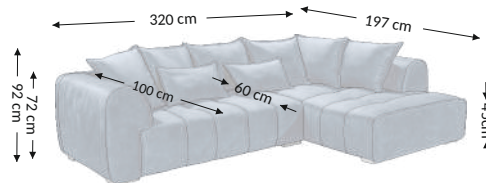

## Ausgewählte konfigurationen

## Außenmaßen

Breite: 320 cm  
Höhe: 92 cm  
Tiefe: 197 cm

## Konstruktionsmaßen

Gestellhöhe: 72 cm  
Sitzhöhe: 45 cm  
Sitztiefe: 60 cm/100 cm  
Gesamttiefe inkl. funktion:  
Liegehöhe: 45 cm  
Liegefläche netto:  
Liegefläche brutto:

Modellmerkmale	Sitz	Rücken
Federkern		
PU Schaumstoff	×	×
Wellenfedern	×	
Federleisten		
Polstergurte		×
Ziertelle		