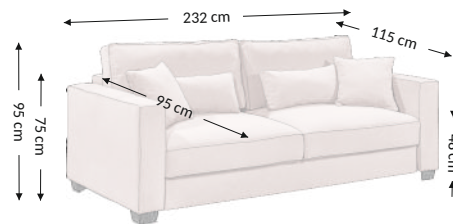

Melvin 3DL Lux

Modell

Funktion

Außenmaßen

Breite: 232 cm
Höhe: 95 cm
Tiefe: 115 cm

Konstruktionsmaßen

Gestellhöhe: 75 cm
Sitzhöhe: 48 cm
Sitztiefe: 95 cm
Gesamttiefe inkl. funktion: 165 cm
Liegehöhe: 48 cm
Liegefläche netto: 165x198 cm
Liegefläche brutto: 165x198 cm

Modellmerkmale	Sitz	Rücken
Federkern	×	×
PU Schaumstoff	×	×
Wellenfedern	×	×
Federleisten		
Polstergurte		
Ziertelle		

Füße	Dekorativ	Technisch
Art	kunststoff	kunststoff
Farbe	schwarz	schwarz
Höhe (mm)	70	70
Stückzahl	4	6

Kissen	Beschreibung	Stückzahl
Rückenkissen	102x52 cm	2
Zierkissen	50x50 cm	2
Zierkissen	70x40 cm	2
Rollen		

Funktion	
Armteilverstellung	
Kopfteilverstellung	
Sitztiefenverst	
Relax/Liegefkt	
Kopfstützen	
Schlaffunktion	×
Bettkasten	×

Collimaße (cm)					
Nr.	Länge	Breite	Höhe	Gewicht (kg)	Volumen (m ³)
1.	50	100	200	57,0	1,00
2.	66	69	200	55,0	0,91
3.					
Ges. Volumen (m ³)					1,91