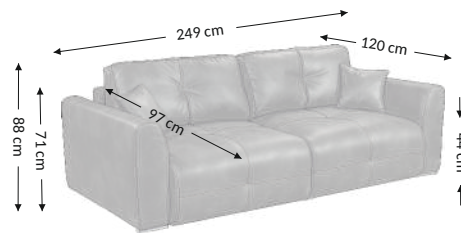

Dolan 3DL Lux

Modell

Funktion

Außenmaßen

Breite: 249 cm
Höhe: 88 cm
Tiefe: 120 cm

Konstruktionsmaßen

Gestellhöhe: 71 cm
Sitzhöhe: 44 cm
Sitztiefe: 97 cm
Gesamttiefe inkl. funktion: 167 cm
Liegehöhe: 44 cm
Liegefläche netto: 153x198 cm
Liegefläche brutto: 153x198 cm

Modellmerkmale	Sitz	Rücken
Federkern	×	×
PU Schaumstoff	×	×
Wellenfedern	×	×
Federleisten		
Polstergurte		
Ziertelle		

Füße	Dekoratív	Technisch
Art	kunststoff	kunststoff
Farbe	silbern	schwarz
Höhe (mm)	25	25
Stückzahl	2	10

Kissen	Beschreibung	Stückzahl
Rückenkissen	97x48 cm	2
Zierkissen		
Zierkissen	44x44 cm	2
Rollen		

Funktion	
Armteilverstellung	
Kopfteilverstellung	
Sitztiefenverst	
Relax/Liegefkt	
Kopfstützen	
Schlaffunktion	×
Bettkasten	×