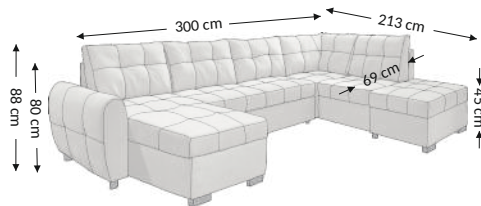

Adonis U

REC.BK.2F.OTM.BK

Modell

Funktion

Außenmaßen

Breite: 300 cm
Höhe: 88 cm
Tiefe: 213 cm

Konstruktionsmaßen

Gestellhöhe: 80 cm
Sitzhöhe: 45 cm
Sitztiefe: 69 cm
Gesamttiefe inkl. funktion: 213 cm
Liegehöhe: 45 cm
Liegefläche netto: 260x140 cm
Liegenfläche brutto: 260x140 cm

Modellmerkmale	Sitz	Rücken
Federkern		
PU Schaumstoff	×	
Wellenfedern	×	
Federleisten		×
Polstergurte		
Ziertelle		

Funktion	
Armteilverstellung	
Kopfteilverstellung	
Sitztiefenverst	
Relax/Liegefkt	
Kopfstützen	
Schlaffunktion	×
Bettkasten	×

Collimaße (cm)					
Nr.	Länge	Breite	Höhe	Gewicht (kg)	Volumen (m ³)
1.	110	84	72	72,0	0,67
2.	137	85	82	60,0	0,95
3.	86	77	86	33,0	0,57
3.	136	82	87	56,0	0,97
Ges. Volumen (m ³)					3,16