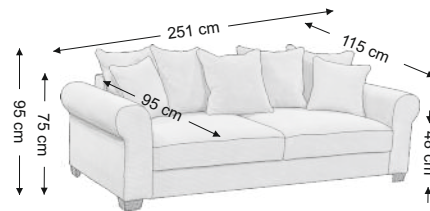

## Außenmaßen

Breite: 251 cm  
Höhe: 95 cm  
Tiefe: 115 cm

## Konstruktionsmaßen

Gestellhöhe: 75 cm  
Sitzhöhe: 48 cm  
Sitztiefe: 95 cm  
Gesamttiefe inkl. funktion: 165 cm  
Liegehöhe: 48 cm  
Liegenfläche netto: 198x165 cm  
Liegenfläche brutto: 198x165 cm

Modellmerkmale	Sitz	Rücken
Federkern	×	×
PU Schaumstoff	×	×
Wellenfedern	×	×
Federleisten		
Polstergurte		
Ziertelle		