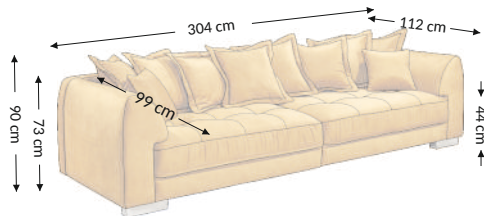

## Außenmaßen

Breite: 304 cm  
Höhe: 90 cm  
Tiefe: 112 cm

## Konstruktionsmaßen

Gestellhöhe: 73 cm  
Sitzhöhe: 44 cm  
Sitztiefe: 99 cm  
Gesamttiefe inkl. funktion:  
Liegehöhe: 44 cm  
Liegefläche netto:  
Liegefläche brutto:

Modellmerkmale	Sitz	Rücken
Federkern		
PU Schaumstoff	×	×
Wellenfedern	×	
Federleisten		
Polstergurte		×
Ziertelle		