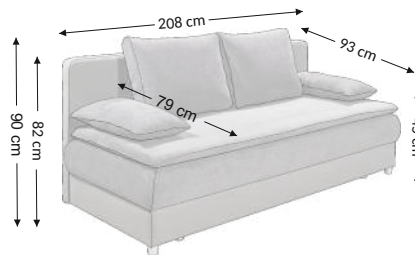

## Außenmaßen

Breite: 208 cm  
Höhe: 90 cm  
Tiefe: 93 cm

## Konstruktionsmaßen

Gestellhöhe: 82 cm  
Sitzhöhe: 45 cm  
Sitztiefe: 79 cm  
Gesamttiefe inkl. funktion: 158 cm  
Liegehöhe: 45 cm  
Liegefläche netto: 203x158 cm  
Liegenfläche brutto: 203x158 cm

Modellmerkmale	Sitz	Rücken
Federkern	×	×
PU Schaumstoff	×	×
Wellenfedern		
Federleisten		
Polstergurte		
Ziertelle		

Funktion	
Armteilverstellung	
Kopfteilverstellung	
Sitztiefenverst	
Relax/Liegefkt	
Kopfstützen	
Schlaffunktion	×
Bettkasten	×

Kissen	Beschreibung	Stückzahl
Rückenkissen	50x55 cm	2
Zierkissen		
Zierkissen	35x65 cm	2
Rollen		